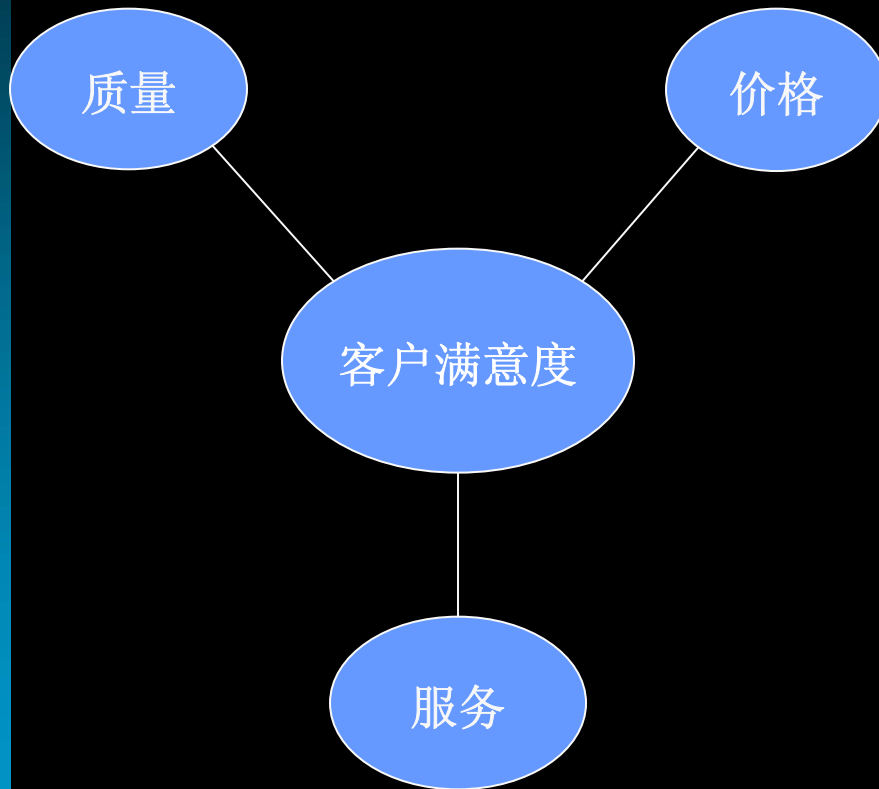

Skyone高频在线UPS

北京天一信科科技有限公司

服务电话:4007-010-655

UPS的分类

- 后备式:逆变工作有转换时间,一般小于10MS.
- 在线互动式:逆变工作有转换时间,一般小于4MS.
- 在线式:没有转换时间,0秒转换.
- 用户可以根据自身的使用情况而订,选择适合自己的用电需求来选定UPS的种类.
- 不同种类的UPS因工作原理不同其价格也是不同的.

客户的需求

- Skyone 电源质量好
- Skyone 电源性价好
- Skyone 电源服务好
- Skyone 电源保修长
- Skyone 电源保修六年
- Skyone 全国服务电话:4007-010-655(24小时)